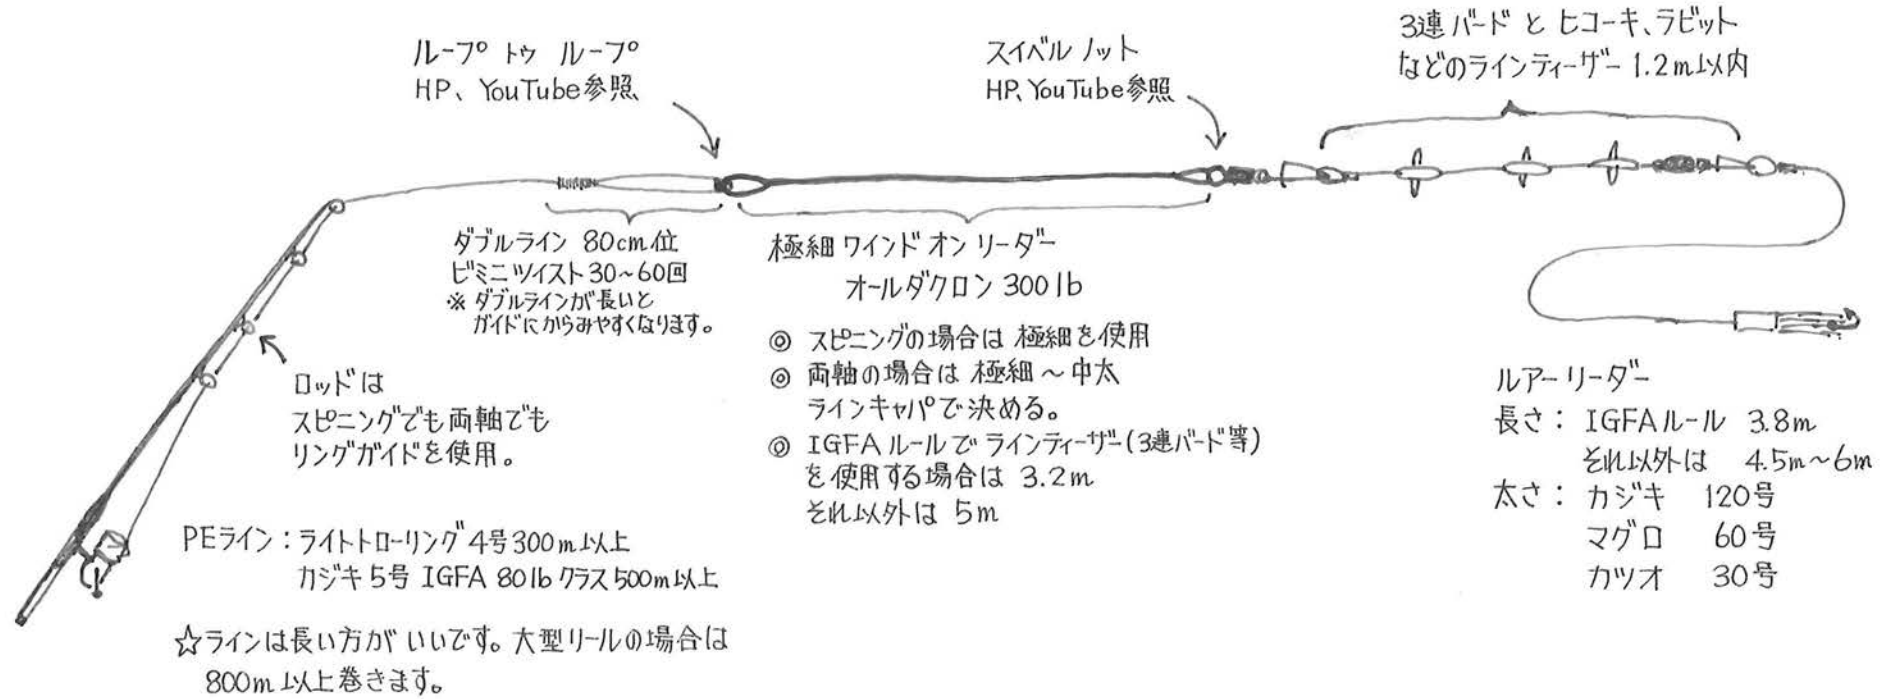

PEラインのラインシステム

カジキ、ライトトロリング、両軸リール、スピニングリール 共通です。

☆ IGFA ルール (大会や記録申請をする場合のルール)

ルールでは、リーダーシステムの長さに制限があります。
また PEラインの使用については、各大会ルールがあるので
確認ください。

IGFA 規定の長さ