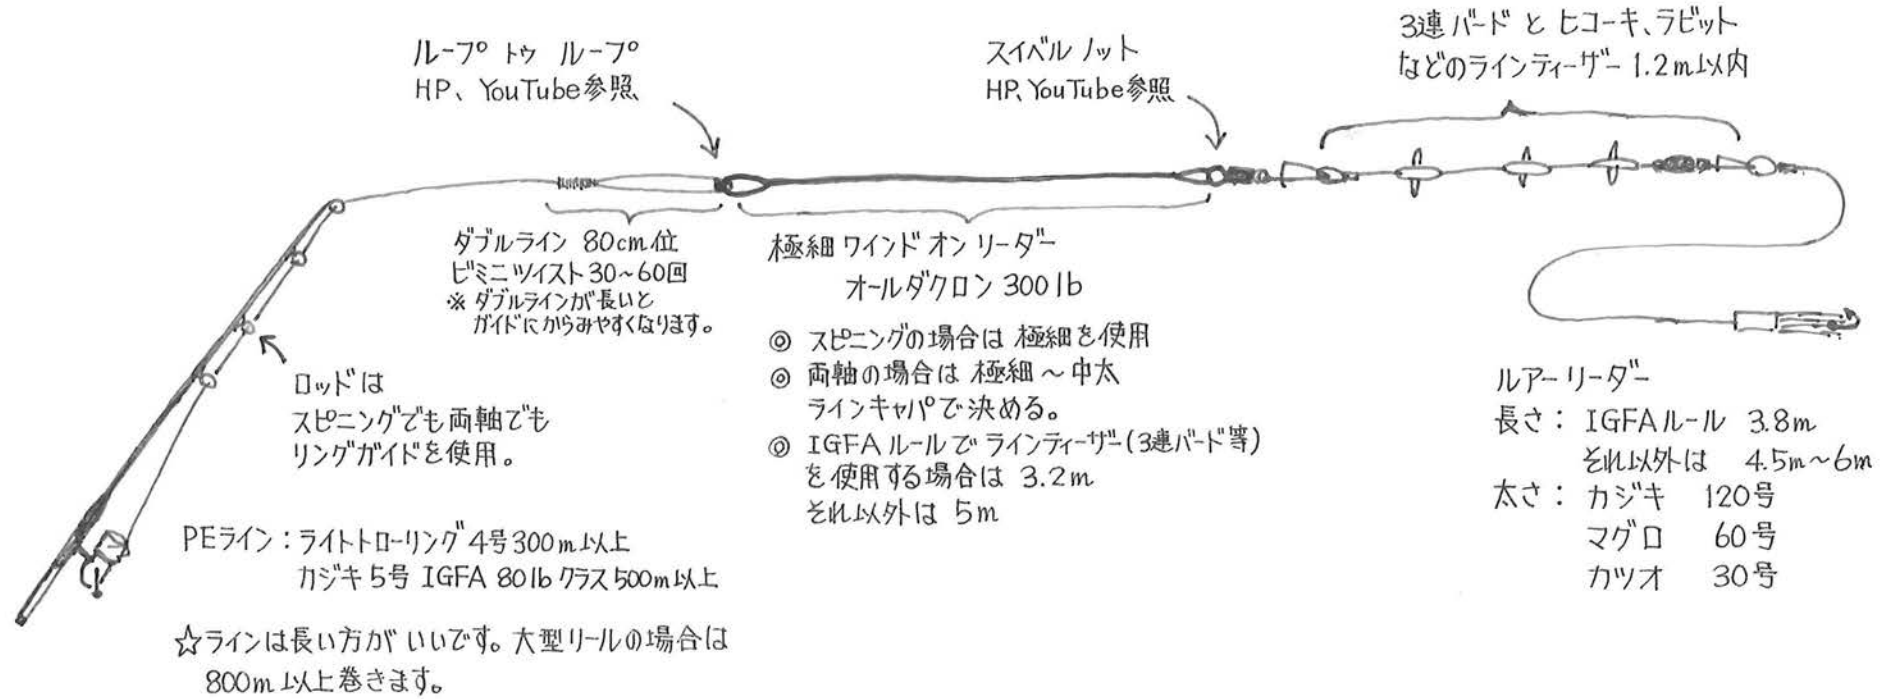

PEラインのラインシステム

カジキ、ライトトロリング、両軸リール、スピニングリール 共通です。

☆ IGFAルール(大会や記録申請をする場合のルール)

ルールでは、リーダーシステムの長さに制限があります。
またPEラインの使用については、各大会ルールがあるので確認ください。

IGFA規定の長さ